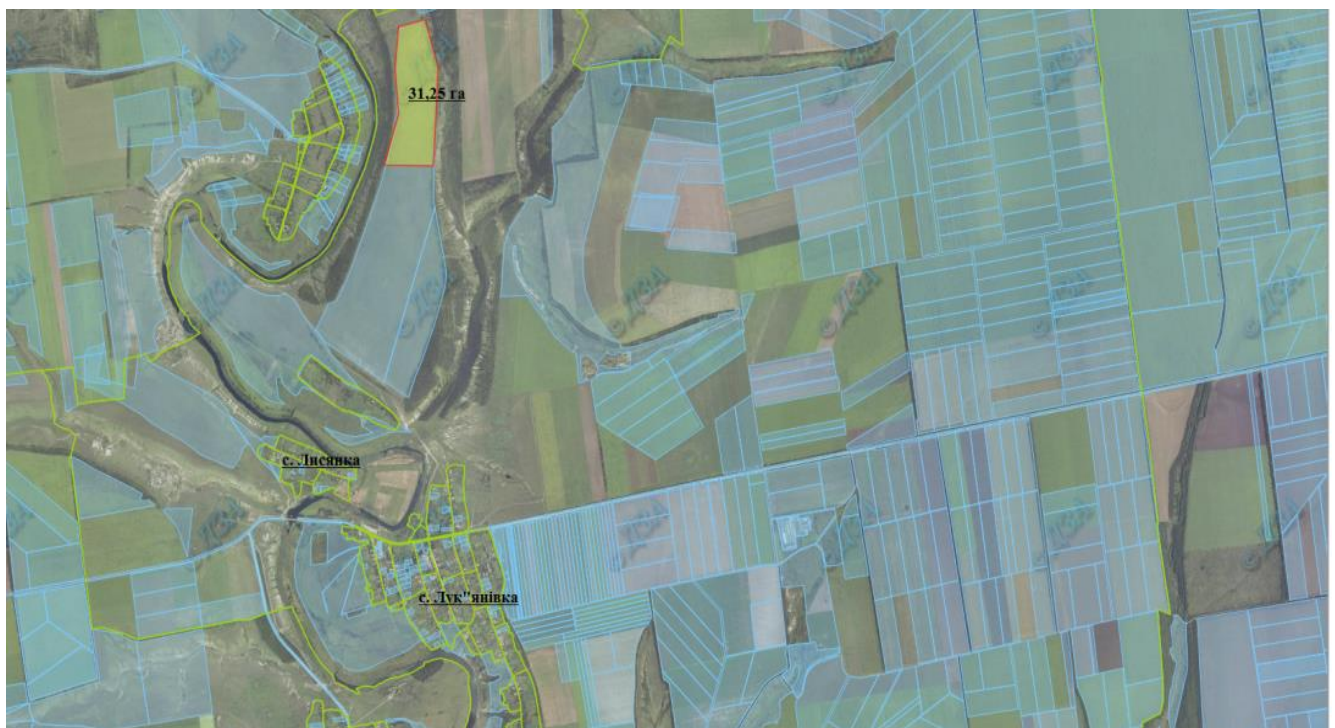

Перелік земельних ділянок сільськогосподарського призначення державної власності, які можуть бути передані у власність у III кварталі 2017 року в межах території Миколаївської області

Інформація про перелік земельних ділянок сільськогосподарського призначення державної власності, які можуть бути передані у власність громадянам у III кварталі 2017 р. на території Миколаївської області

№ з/п	Назва адміністративно-територіальної одиниці		Кількість ділянок	Площа земельної ділянки, га	Кадастровий номер при наявності	Код одиниці адміністративно-територіального устрою, номер кадастрової зони, кадастрового кварталу (у разі відсутності кадастрового номеру)
	район	сільська, селищна рада				
1	2	3	4	5	6	7
1	Баштанський	Мар'їнська	1	36,6000		4820683400:01:000:
2	Баштанський	Лук'янівська	1	30,1200		4820682600:02:000:
	Всього по району		2	66,7200		
1	Весельнівський	Широколанівська	1	14,2600		4821785600:06:000:
	Всього по району		1	14,2600		
1	Врадіївський	Великовеселівська	1	2,5000		4822380400:03:000:
	Всього по району		1	2,5000		
	Всього по області		4	83,4800		

Лук'янівська сільська рада Баштанський район Миколаївська область

Орієнтовна площа земельної ділянки 30,12 га

Марі́вська сільська рада Баштанський район Миколаївська область

Орієнтовна площа земельної ділянки 36,6 га

Широколанівська сільська рада Веселинівський район Миколаївська область

Орієнтовна площа земельної ділянки 14,26 га

Великовеселівська сільська рада Врадіївський район Миколаївська область

Орієнтовна площа земельної ділянки 2,5 га